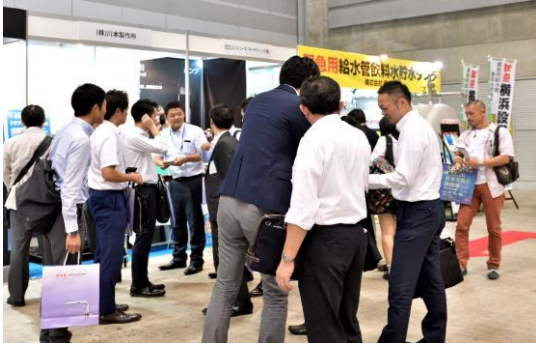

会場入り口横断幕

オープニングテープカット

オープニングセレモニーの様子

オープニング石田実行委員長

受付 コンシェルジュ

会場機材ブース

会場の様子 ①

会場の様子 ②